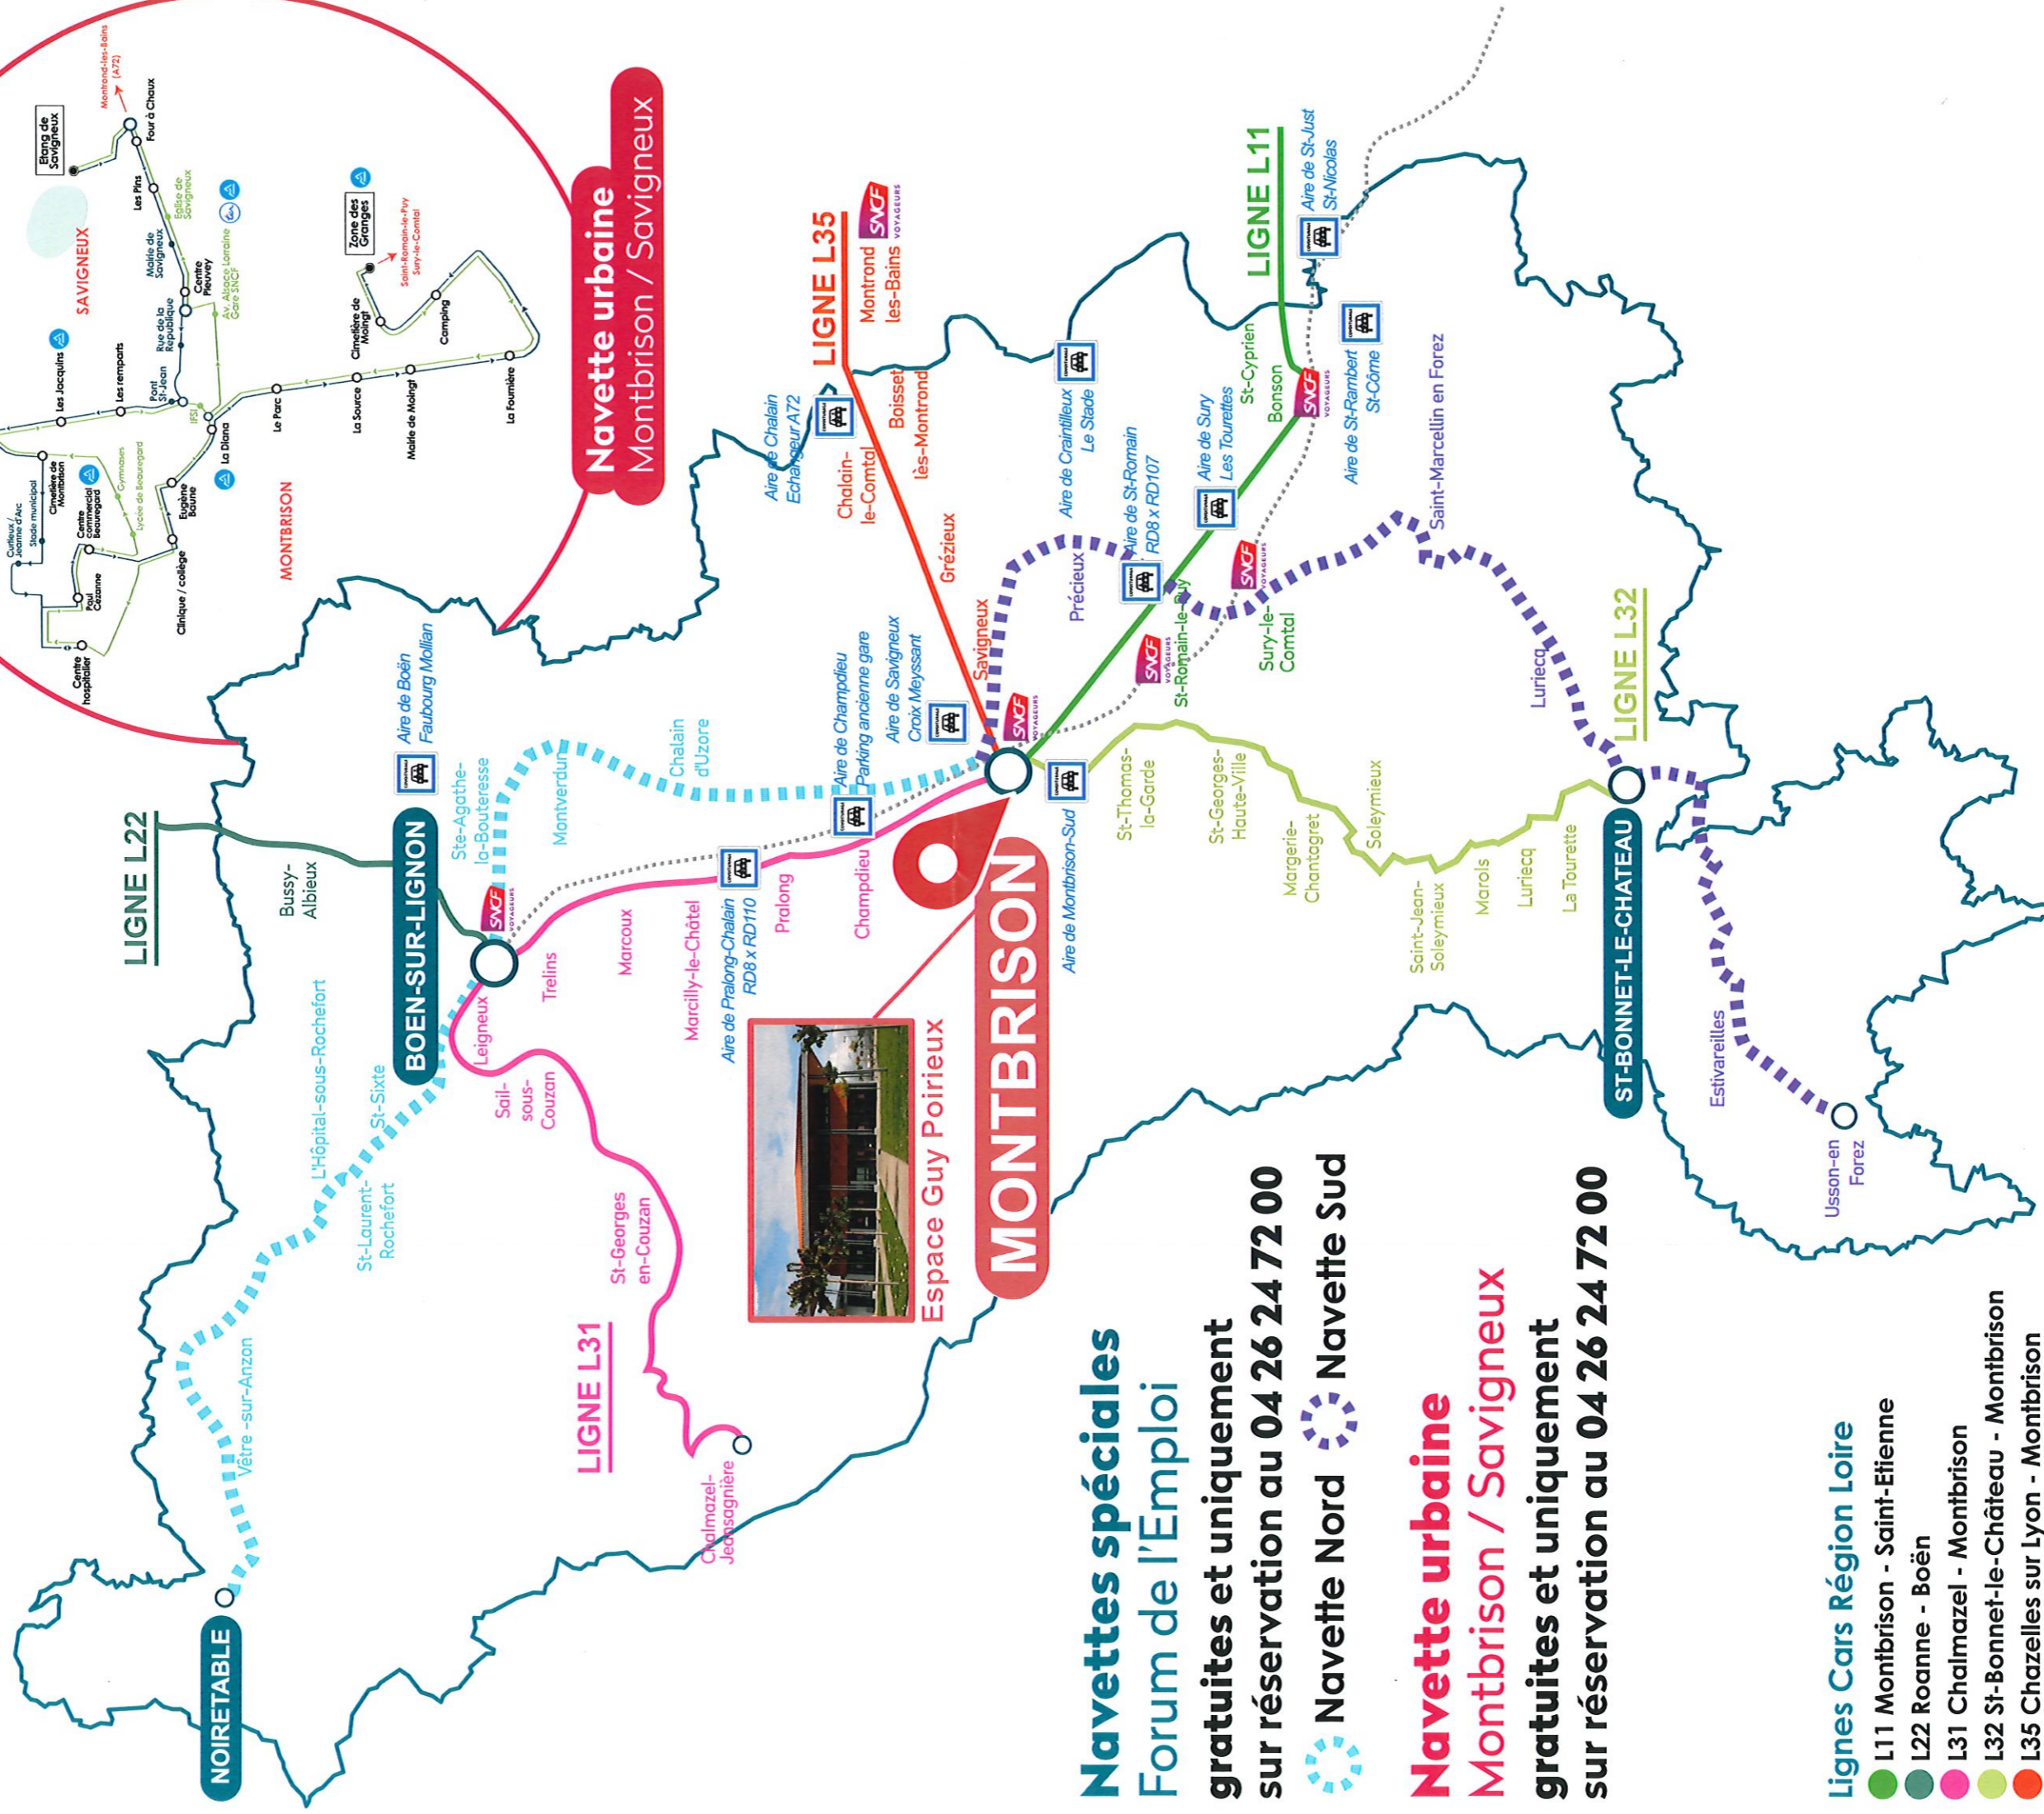

Comment venir au forum ?

**3, 2, 1... Emploi !**

**10 octobre 2024 à Montbrison**

**Navettes spéciales**  
Forum de l'Emploi  
**gratuites et uniquement**  
sur réservation au **04 26 24 72 00**  
Navette Nord  Navette Sud

**Navette urbaine**  
Montbrison / Savigneux  
**gratuites et uniquement**  
sur réservation au **04 26 24 72 00**

- Lignes Cars Région Loire**
-  L11 Montbrison - Saint-Etienne
  -  L22 Roanne - Boën
  -  L31 Chalmazel - Montbrison
  -  L32 St-Bonnet-le-Château - Montbrison
  -  L35 Chazelles sur Lyon - Montbrison

**Gares** 

**Covoiturage** 

Aires gratuites, en libre accès

**Loire**  
**FOREZ**  
Agglo

**La Région**  
Auvergne-Rhône-Alpes

**RÉPUBLIQUE**  
**FRANÇAISE**  
Liberté  
Égalité  
Fraternité

**France**  
**Travail**