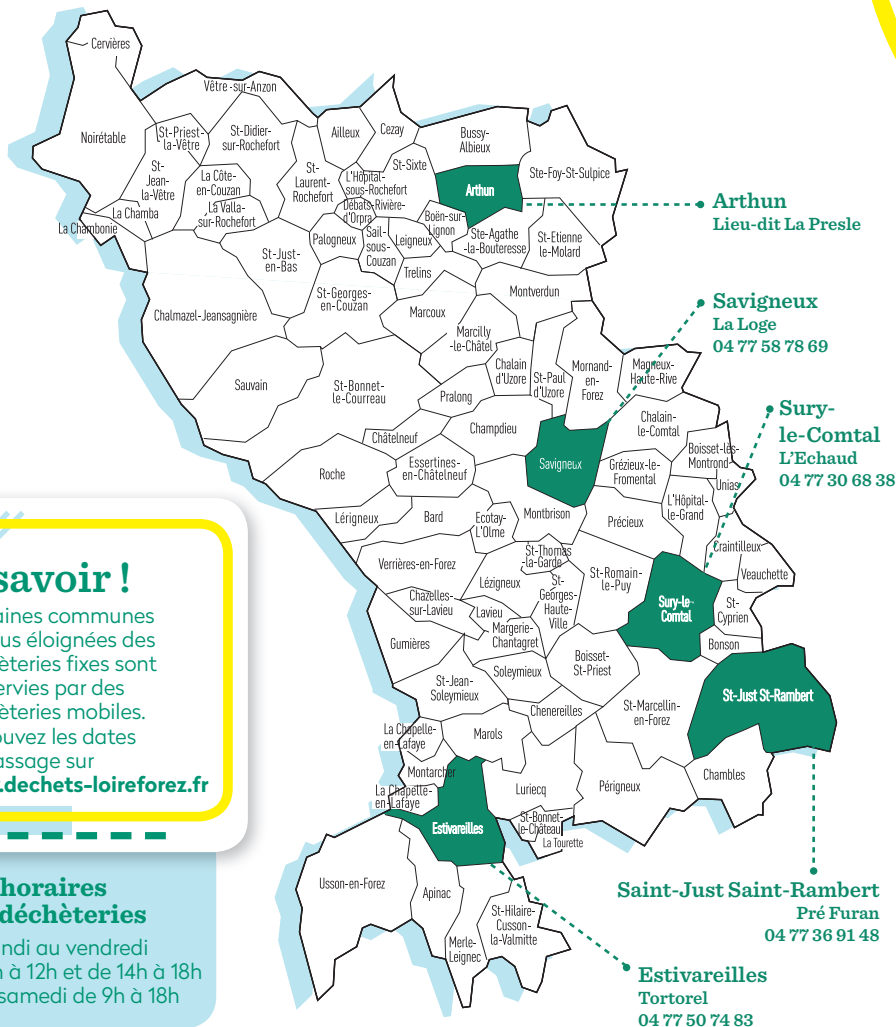

Carte des déchèteries

À savoir !

Certaines communes les plus éloignées des déchèteries fixes sont desservies par des déchèteries mobiles. Retrouvez les dates de passage sur www.dechets-loireforez.fr

Les horaires des déchèteries

Du lundi au vendredi de 9h à 12h et de 14h à 18h et le samedi de 9h à 18h

Pour en savoir plus sur les modalités de collecte, le tri et la réduction des déchets :

www.dechets-loireforez.fr

Pour toute question : contactez le service déchets

► N° Vert 0 800 881 024 ou dechets@loireforez.fr

APPEL GRATUIT DE PLUS UN POSTE FIXE